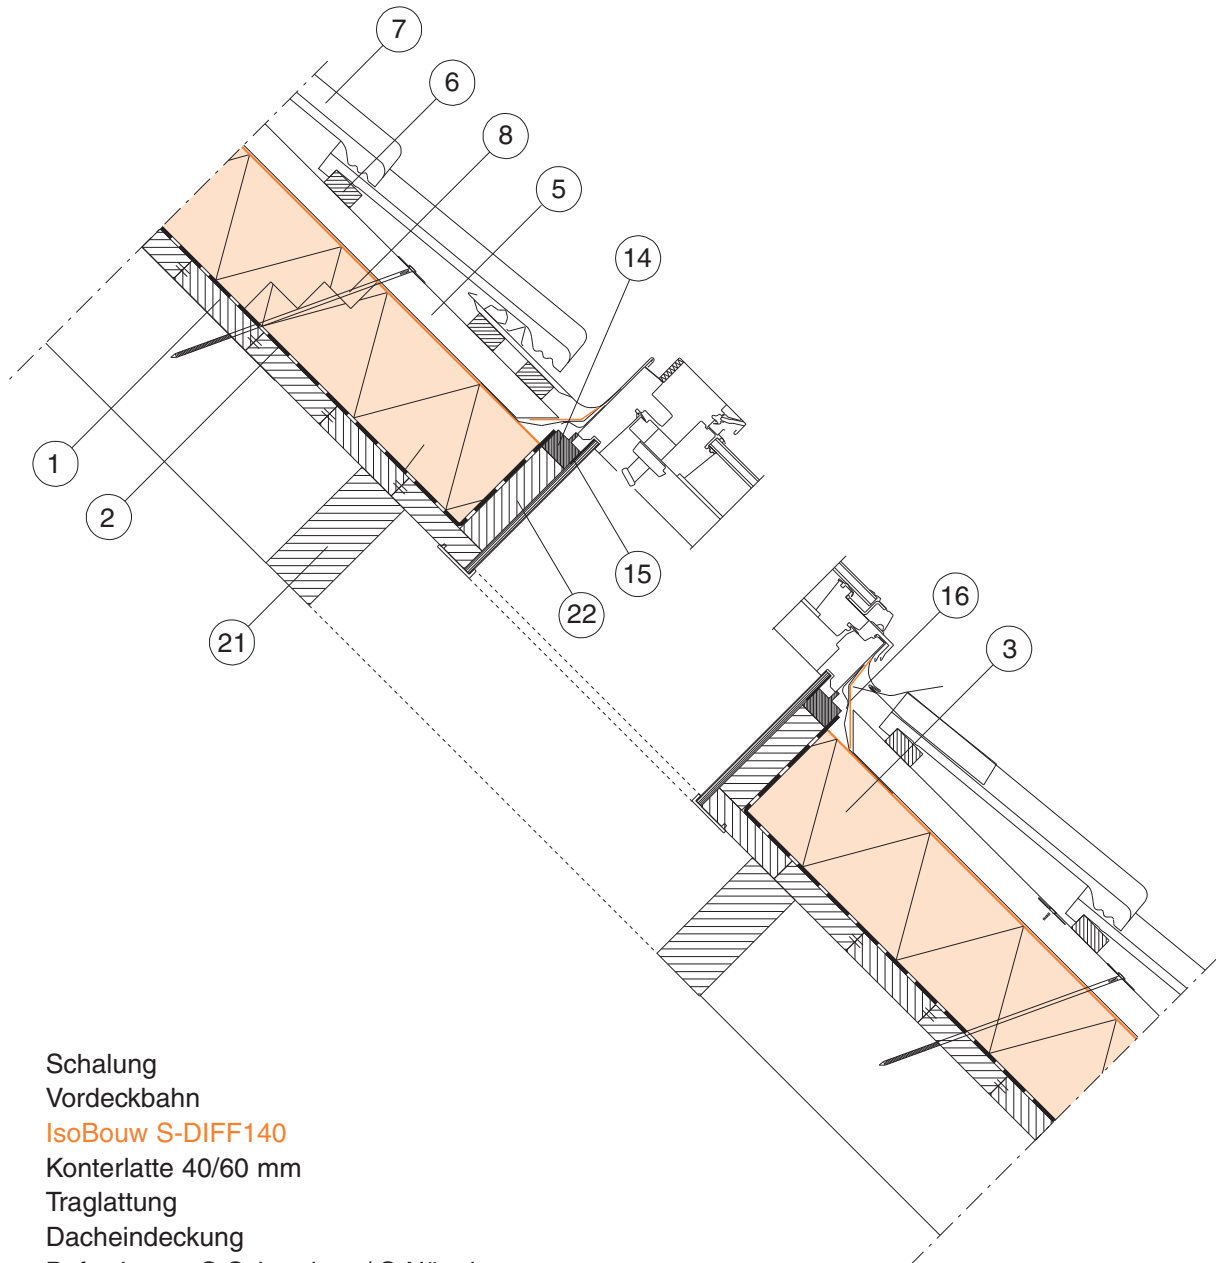

IsoBouw S-DIFF Dachfensteranschluss vertikal

- 01 Schalung
- 02 Vordeckbahn
- 03 **IsoBouw S-DIFF140**
- 05 Konterlatte 40/60 mm
- 06 Traglattung
- 07 Dacheindeckung
- 08 Befestigung: S-Schrauben / S-Nägel
- 14 Eindeckrahmen
- 15 Klebeband
- 16 **IsoBouw Selbstklebestreifen**
- 21 Wechsel
- 22 Rahmenholz

IsoBouw Dämmtechnik GmbH
Verwaltung & Verkaufsbüro Süd
Etrastraße
D-74232 Abstatt
Telefon 0 70 62-678-0
Telefax 0 70 62-678-199
E-Mail: Vertrieb-Sued@isobouw.de

IsoBouw Dämmtechnik GmbH
Verkaufsbüro Nord-West
Postfach 1
NL-5710 AA Someren
Telefon 00 31-493-49 81 00
Telefax 00 31-493-49 69 88
E-Mail: Vertrieb-NW@isobouw.de

IsoBouw Dämmtechnik GmbH
Verkaufsbüro Ost
Wulfener Straße 2
D-06386 Micheln-Trebbichau
Telefon 03 49 73-260
Telefax 03 49 73-2 12 27
E-Mail: Vertrieb-Ost@isobouw.de

Dämmung + Know-how