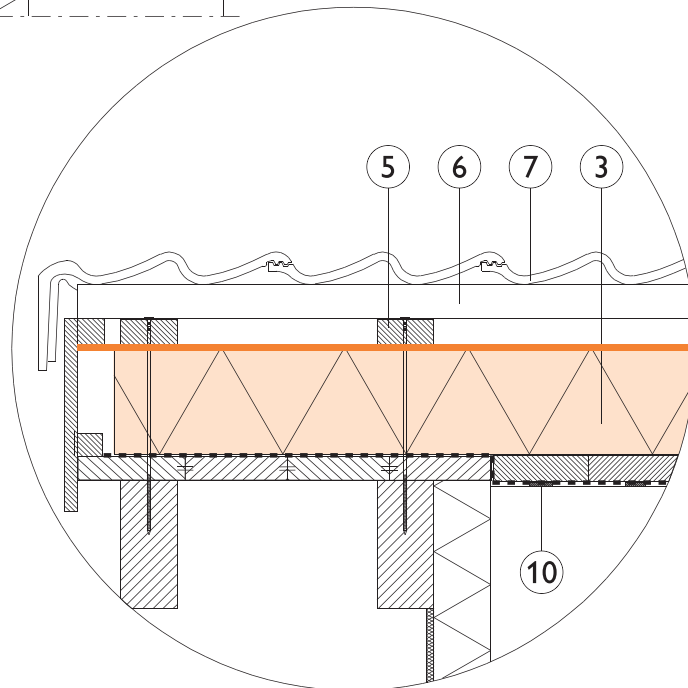

IsoBouw S-DIFF Ortgang mit Flugsparren

- 01 Schalung
- 02 Vordeckbahn
- 03 IsoBouw S-DIFF140
- 05 Konterlatte 40/60 mm
- 06 Traglattung
- 07 Dacheindeckung
- 08 Befestigung: S-Schrauben / S-Nägeln
- 10 Vorkomprimiertes Dichtband
- 28 Unterspannbahn

**IsoBouw Dämmtechnik GmbH
Verwaltung & Verkaufsbüro Süd**
Etrastraße
D-74232 Abstatt
Telefon 070 62-678-0
Telefax 070 62-678-199
E-Mail: Vertrieb-Sued@isobouw.de

**IsoBouw Dämmtechnik GmbH
Verkaufsbüro Nord-West**
Postfach 1
NL-5710 AA Someren
Telefon 00 31-493-49 81 00
Telefax 00 31-493-49 69 88
E-Mail: Vertrieb-NW@isobouw.de

**IsoBouw Dämmtechnik GmbH
Verkaufsbüro Ost**
Wulfener Straße 2
D-06386 Micheln-Trebbichau
Telefon 03 49 73-260
Telefax 03 49 73-2 12 27
E-Mail: Vertrieb-Ost@isobouw.de

Dämmung + Know-how