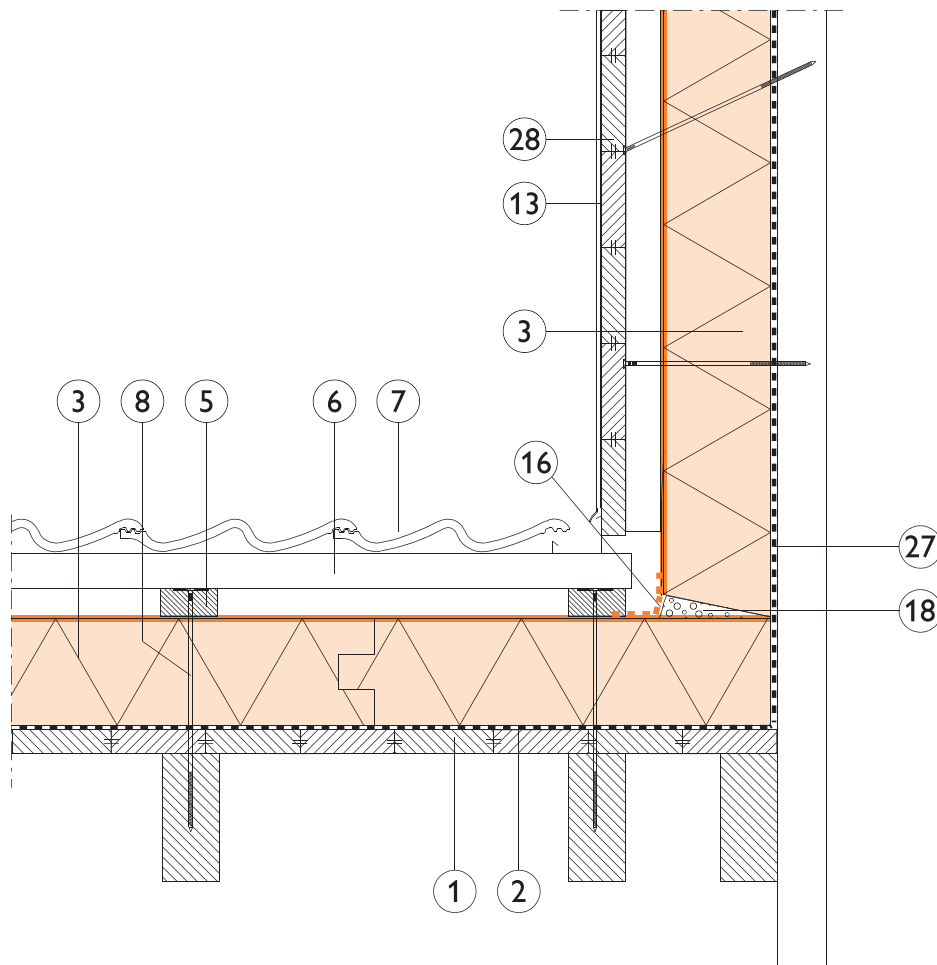

IsoBouw S-DIFF Anschluss Gaube