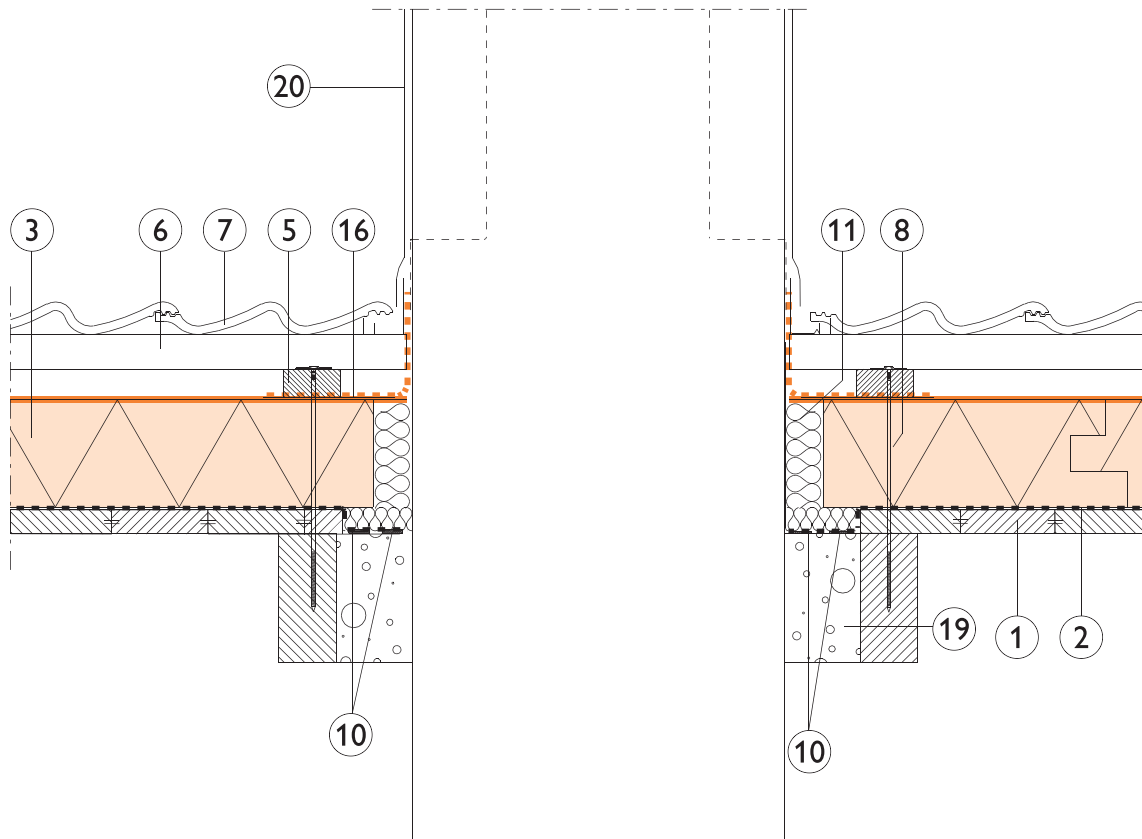

IsoBouw S-DIFF Kaminanschluss

- 01 Schalung
- 02 Vordeckbahn
- 03 **IsoBouw S-DIFF140**
- 05 Konterlatte 40/60 mm
- 06 Traglattung
- 07 Dacheindeckung
- 08 Befestigung: S-Schrauben / S-Nägeln
- 10 Vorkomprimiertes Dichtband
- 11 Mineralwolle A1 Material
- 16 **IsoBouw Selbstklebstreifen**
- 19 Betonverwahrung
- 20 Kaminverwahrung

IsoBouw Dämmtechnik GmbH
Verwaltung & Verkaufsbüro Süd
Etrastraße
D-74232 Abstatt
Telefon 070 62-678-0
Telefax 070 62-678-199
E-Mail: Vertrieb-Sued@isobouw.de

IsoBouw Dämmtechnik GmbH
Verkaufsbüro Nord-West
Postfach 1
NL-5710 AA Someren
Telefon 0031-493-49 8100
Telefax 0031-493-49 69 88
E-Mail: Vertrieb-NW@isobouw.de

IsoBouw Dämmtechnik GmbH
Verkaufsbüro Ost
Wulfener Straße 2
D-06386 Micheln-Trebbichau
Telefon 03 49 73-260
Telefax 03 49 73-2 1227
E-Mail: Vertrieb-Ost@isobouw.de

Dämmung + Know-how