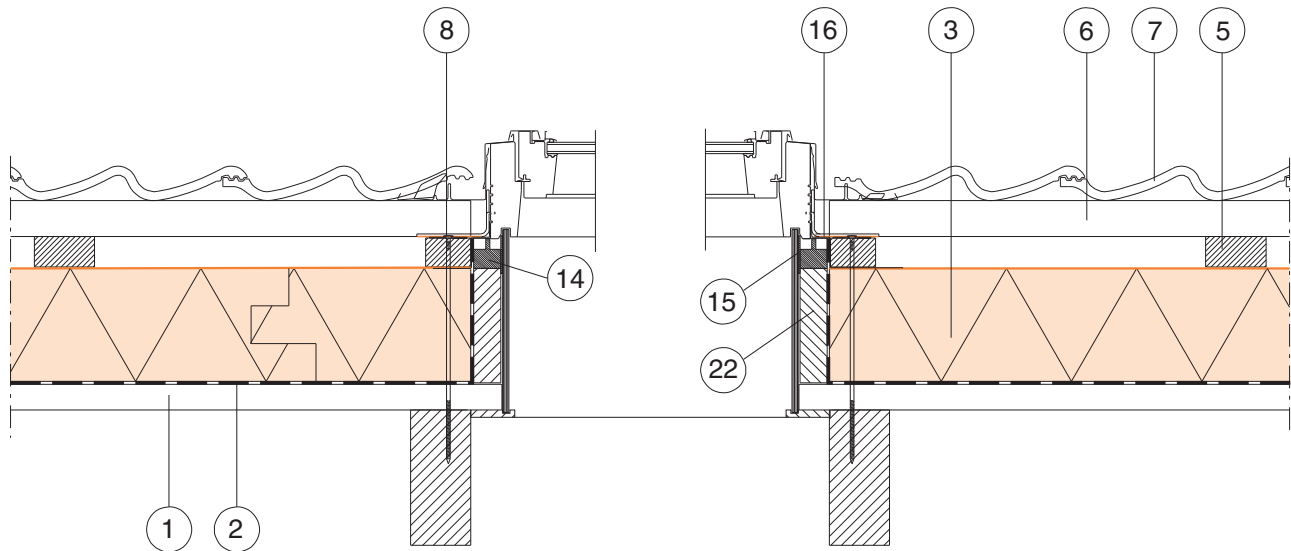

IsoBouw S-DIFF Dachfensteranschluss horizontal

- 01 Schalung
- 02 Vordeckbahn
- 03 IsoBouw S-DIFF140
- 05 Konterlatte 40/60 mm
- 06 Traglattung
- 07 Dacheindeckung
- 08 Befestigung: S-Schrauben / S-Nägel
- 14 Eindeckrahmen
- 15 Klebeband
- 16 IsoBouw Selbstklebestreifen
- 22 Rahmenholz

**IsoBouw Dämmtechnik GmbH
Verwaltung & Verkaufsbüro Süd**
Etrastraße
D-74232 Abstatt
Telefon 070 62-678-0
Telefax 070 62-678-199
E-Mail: Vertrieb-Sued@isobouw.de

**IsoBouw Dämmtechnik GmbH
Verkaufsbüro Nord-West**
Postfach 1
NL-5710 AA Someren
Telefon 00 31-493-49 81 00
Telefax 00 31-493-49 69 88
E-Mail: Vertrieb-NW@isobouw.de

**IsoBouw Dämmtechnik GmbH
Verkaufsbüro Ost**
Wulfener Straße 2
D-06386 Micheln-Trebbichau
Telefon 03 49 73-260
Telefax 03 49 73-2 12 27
E-Mail: Vertrieb-Ost@isobouw.de

IsoBouw

Dämmung + Know-how