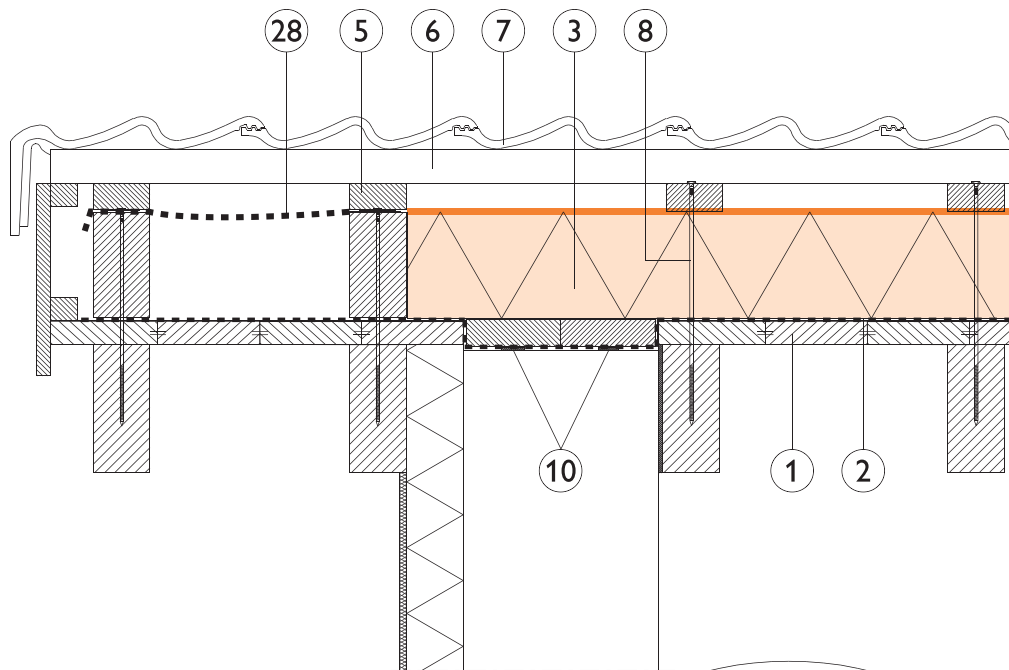

IsoBouw S-DIFF Ortgang mit Flugsparren

- 01 Schalung
- 02 Vordeckbahn
- 03 IsoBouw S-DIFF140
- 05 Konterlatte 40/60 mm
- 06 Traglattung
- 07 Dacheindeckung
- 08 Befestigung: S-Schrauben / S-Nägeln
- 10 Vorkomprimiertes Dichtband
- 28 Unterspannbahn

**IsoBouw Dämmtechnik GmbH
Verwaltung & Verkaufsbüro Süd**
Etrastraße
D-74232 Abstatt
Telefon 070 62-678-0
Telefax 070 62-678-199
E-Mail: Vertrieb-Sued@isobouw.de

**IsoBouw Dämmtechnik GmbH
Verkaufsbüro Nord-West**
Postfach 1
NL-5710 AA Someren
Telefon 00 31-493-49 81 00
Telefax 00 31-493-49 69 88
E-Mail: Vertrieb-NW@isobouw.de

**IsoBouw Dämmtechnik GmbH
Verkaufsbüro Ost**
Wulfener Straße 2
D-06386 Micheln-Trebbichau
Telefon 03 49 73-260
Telefax 03 49 73-2 12 27
E-Mail: Vertrieb-Ost@isobouw.de

Dämmung + Know-how