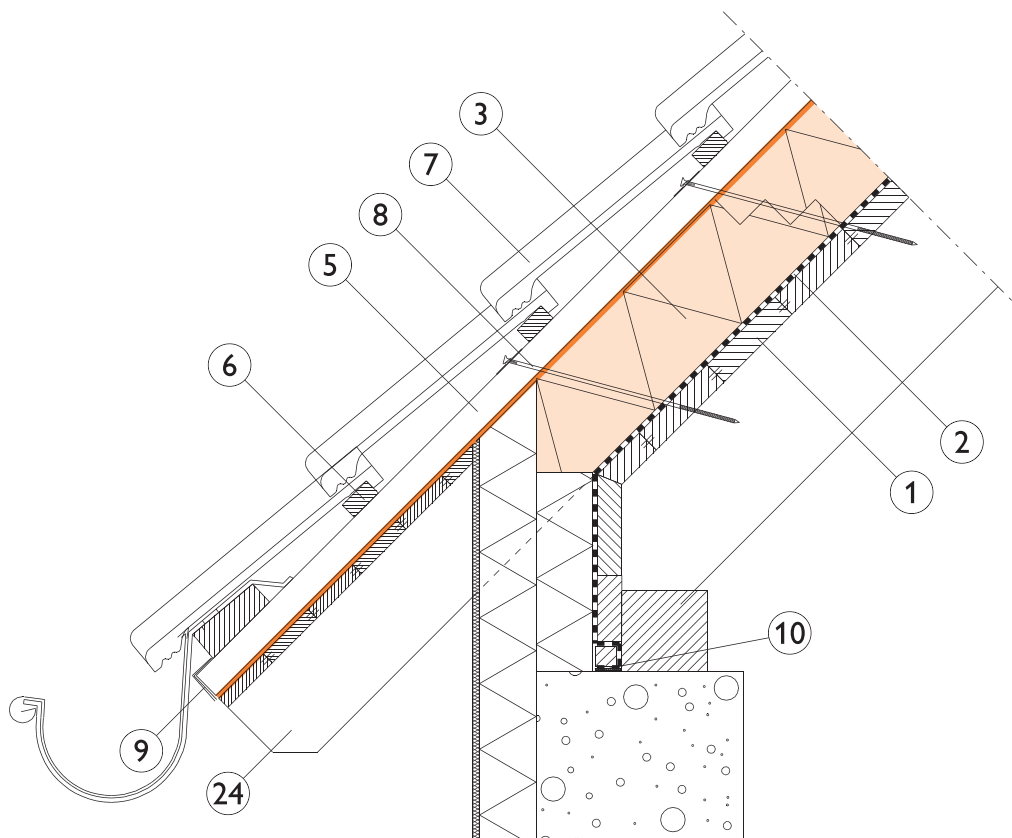

IsoBouw S-DIFF Traufe mit Aufschieblingen

- 01 Schalung
- 02 Vordeckbahn
- 03 **IsoBouw S-DIFF140**
- 05 Konterlatte 40/60 mm
- 06 Traglattung
- 07 Dacheindeckung
- 08 Befestigung: S-Schrauben / S-Nägel
- 09 Lüftungsgitter
- 10 Vorkomprimiertes Dichtband
- 24 Aufschiebling

IsoBouw Dämmtechnik GmbH
Verwaltung & Verkaufsbüro Süd
Etrastraße
D-74232 Abstatt
Telefon 070 62-678-0
Telefax 070 62-678-199
E-Mail: Vertrieb-Sued@isobouw.de

IsoBouw Dämmtechnik GmbH
Verkaufsbüro Nord-West
Postfach 1
NL-5710 AA Someren
Telefon 00 31-493-49 81 00
Telefax 00 31-493-49 69 88
E-Mail: Vertrieb-NW@isobouw.de

IsoBouw Dämmtechnik GmbH
Verkaufsbüro Ost
Wulfener Straße 2
D-06386 Micheln-Trebbichau
Telefon 03 49 73-260
Telefax 03 49 73-2 12 27
E-Mail: Vertrieb-Ost@isobouw.de

IsoBouw

Dämmung + Know-how