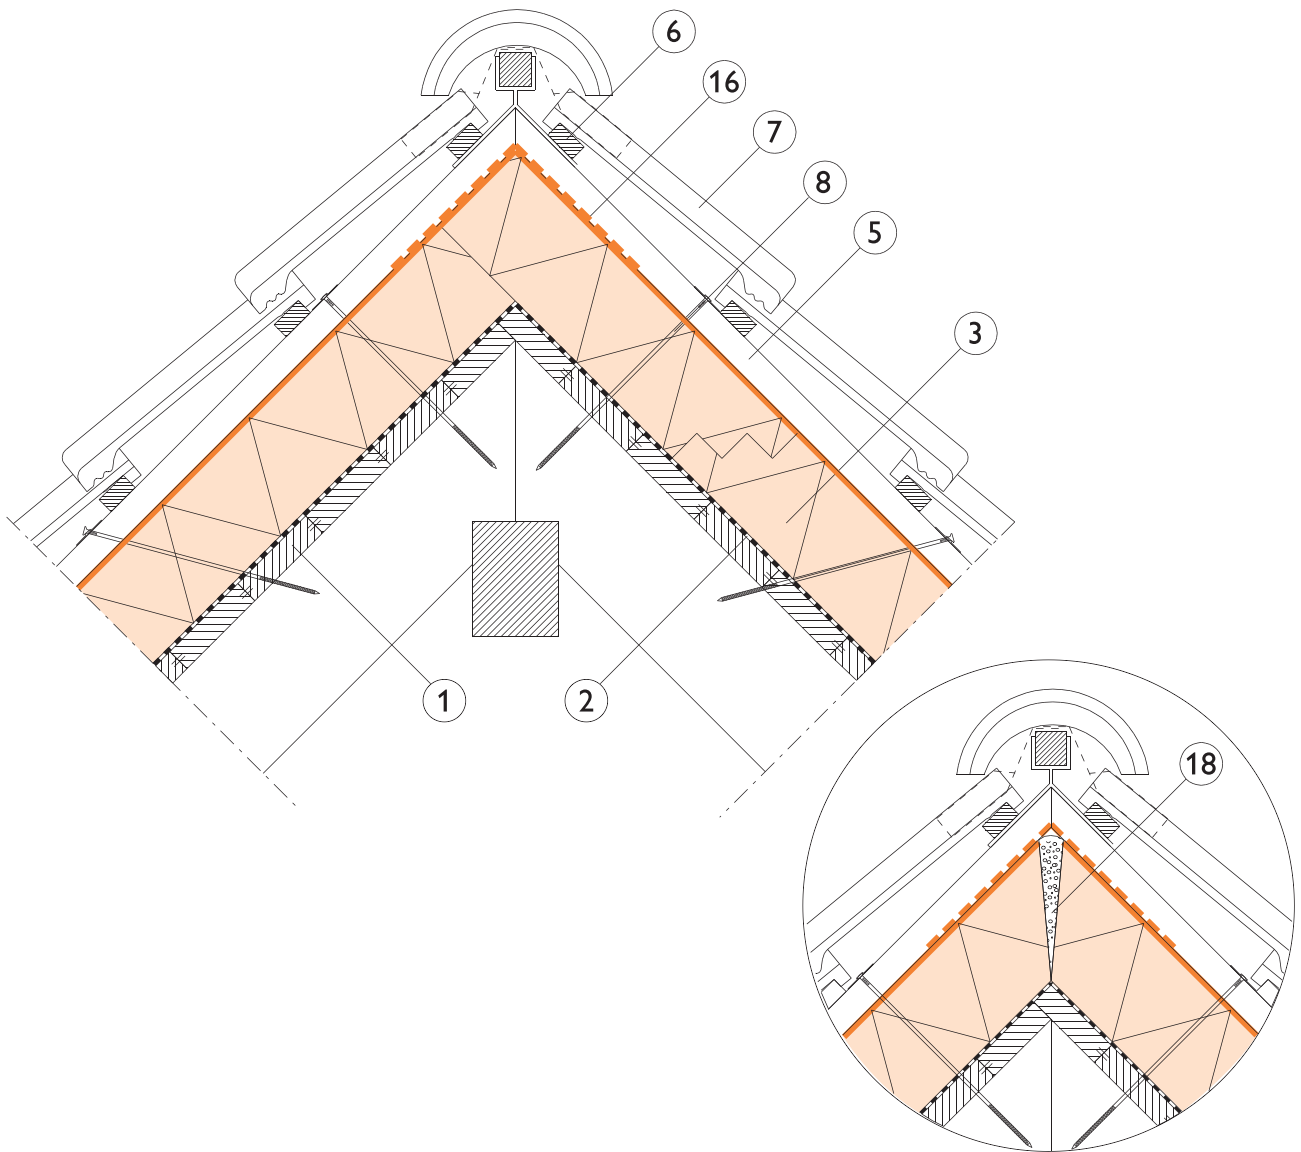

IsoBouw S-DIFF First

- 01 Schalung
- 02 Vordeckbahn
- 03 IsoBouw S-DIFF140
- 05 Konterlatte 40/60 mm
- 06 Traglattung
- 07 Dacheindeckung
- 08 Befestigung: S-Schrauben / S-Nägel
- 16 IsoBouw Selbstklebestreifen
- 18 Dichtschaum