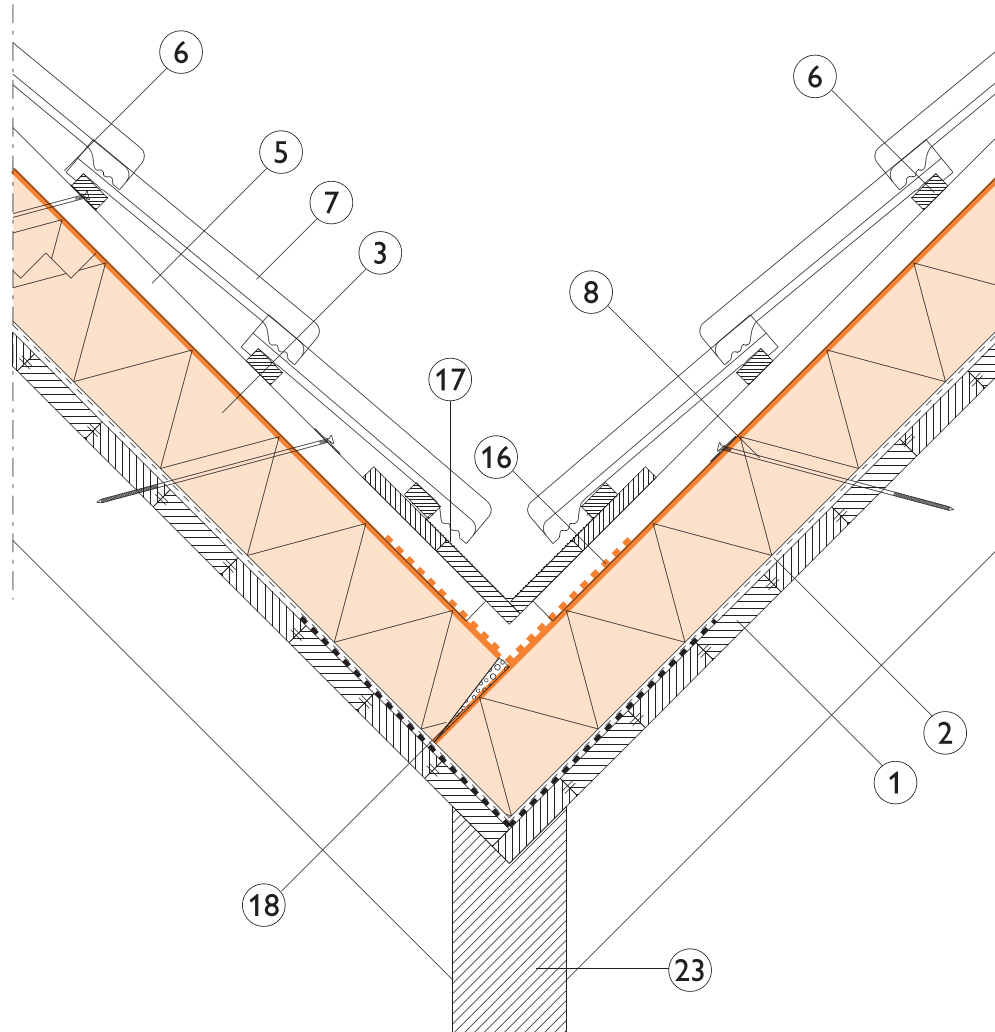

IsoBouw S-DIFF Kehle

- 01 Schalung
- 02 Vordeckbahn
- 03 **IsoBouw S-DIFF140**
- 05 Konterlatte 40/60 mm
- 06 Traglattung
- 07 Dacheindeckung
- 08 Befestigung: S-Schrauben / S-Nägeln
- 16 **IsoBouw Selbstklebestreifen**
- 17 Rippenkehle oder Kehlblech
- 18 Dichtschaum
- 23 Kehlsparren

IsoBouw Dämmtechnik GmbH
Verwaltung & Verkaufsbüro Süd
Etrastraße
D-74232 Abstatt
Telefon 070 62-678-0
Telefax 070 62-678-199
E-Mail: Vertrieb-Sued@isobouw.de

IsoBouw Dämmtechnik GmbH
Verkaufsbüro Nord-West
Postfach 1
NL-5710 AA Someren
Telefon 0031-493-49 81 00
Telefax 0031-493-49 69 88
E-Mail: Vertrieb-NW@isobouw.de

IsoBouw Dämmtechnik GmbH
Verkaufsbüro Ost
Wulfener Straße 2
D-06386 Micheln-Trebbichau
Telefon 03 49 73-260
Telefax 03 49 73-2 12 27
E-Mail: Vertrieb-Ost@isobouw.de

Dämmung + Know-how