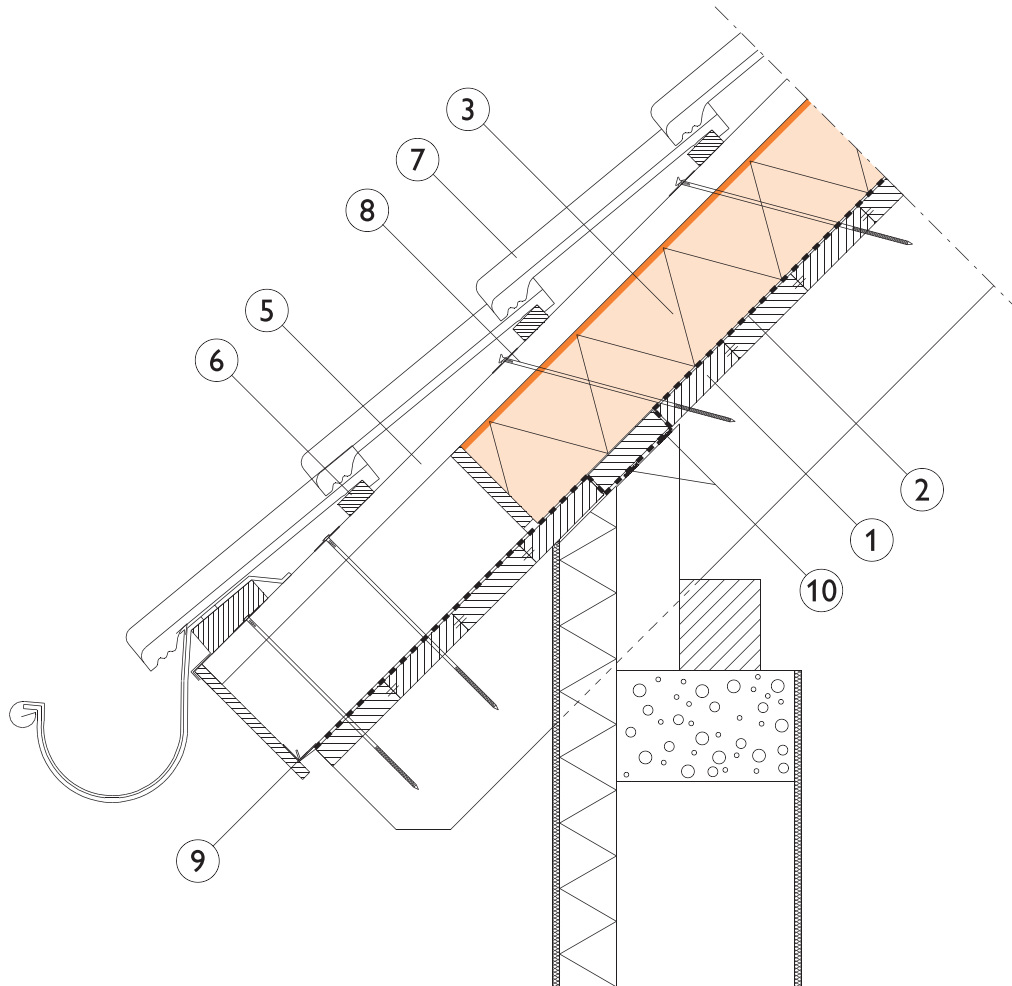

IsoBouw S-DIFF Traufanschluss an Knagge

- 01 Schalung
- 02 Vordeckbahn
- 03 **IsoBouw S-DIFF140**
- 05 Konterlatte 40/60 mm
- 06 Traglattung
- 07 Dacheindeckung
- 08 Befestigung: S-Schrauben / S-Nägeln
- 09 Lüftungsgitter
- 10 Vorkomprimiertes Dichtband

IsoBouw Dämmtechnik GmbH
Verwaltung & Verkaufsbüro Süd
Etrastraße
D-74232 Abstatt
Telefon 070 62-678-0
Telefax 070 62-678-199
E-Mail: Vertrieb-Sued@isobouw.de

IsoBouw Dämmtechnik GmbH
Verkaufsbüro Nord-West
Postfach 1
NL-5710 AA Someren
Telefon 0031-493-49 81 00
Telefax 0031-493-49 69 88
E-Mail: Vertrieb-NW@isobouw.de

IsoBouw Dämmtechnik GmbH
Verkaufsbüro Ost
Wulfener Straße 2
D-06386 Micheln-Trebbichau
Telefon 03 49 73-260
Telefax 03 49 73-2 12 27
E-Mail: Vertrieb-Ost@isobouw.de

Dämmung + Know-how