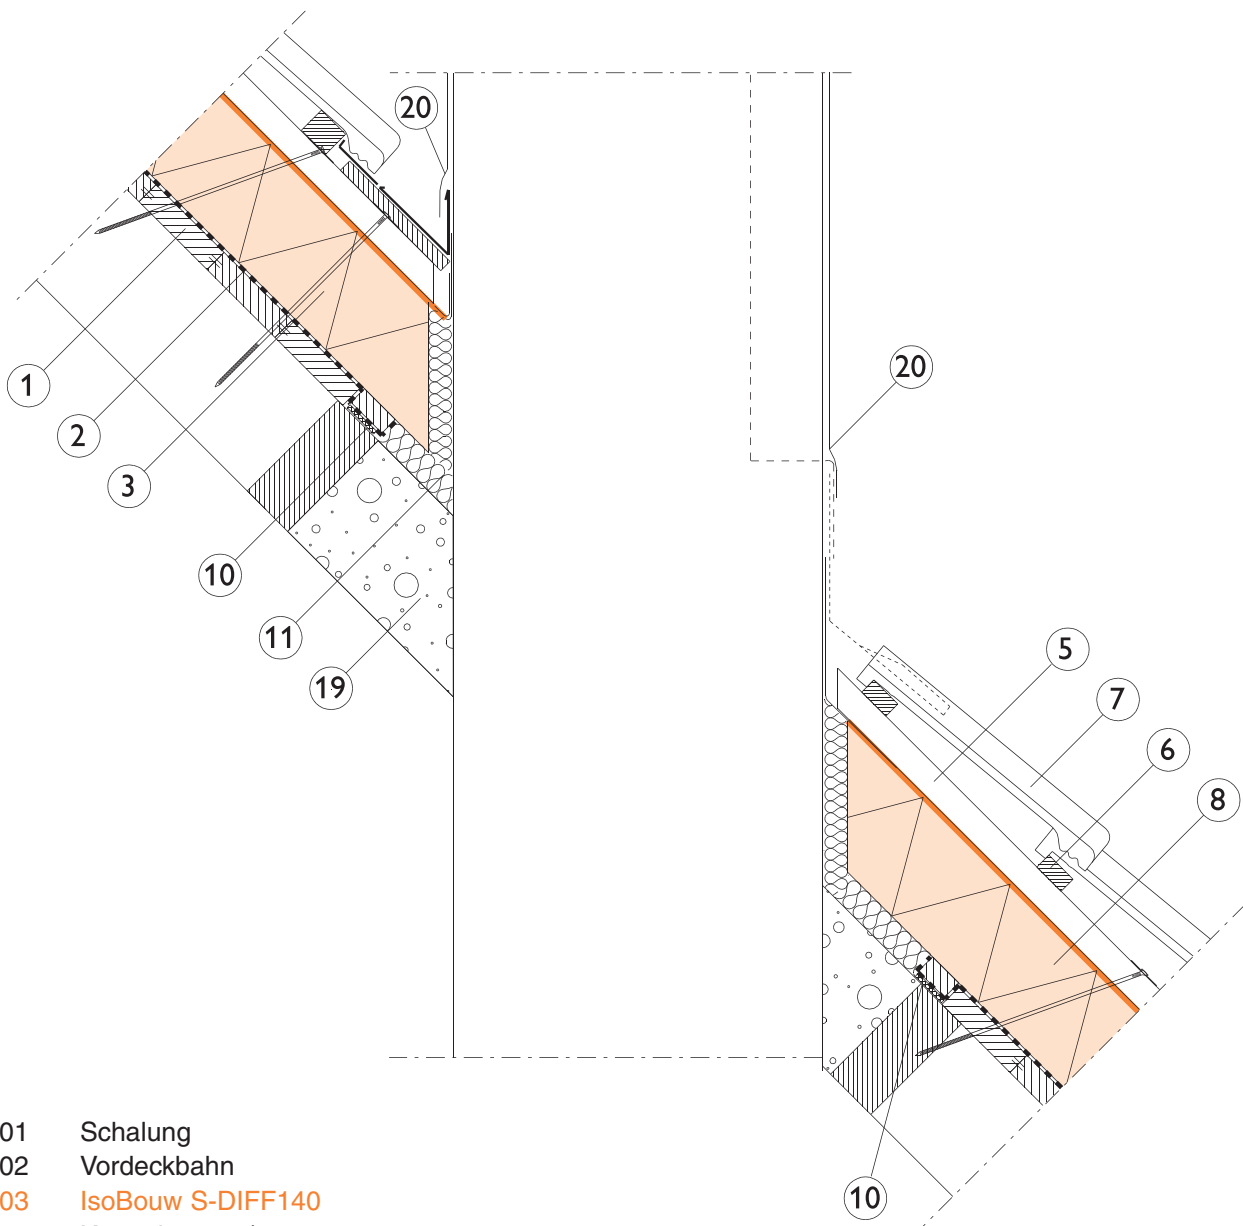

IsoBouw S-DIFF Kaminanschluss

- 01 Schalung
- 02 Vordeckbahn
- 03 **IsoBouw S-DIFF140**
- 05 Konterlatte 40/60 mm
- 06 Traglattung
- 07 Dacheindeckung
- 08 Befestigung: S-Schrauben / S-Nägel
- 10 Vorkomprimiertes Dichtband
- 11 Mineralwolle A1 Material
- 19 Betonverwahrung
- 20 Kaminverwahrung

IsoBouw Dämmtechnik GmbH
Verwaltung & Verkaufsbüro Süd
Etrastraße
D-74232 Abstatt
Telefon 070 62-678-0
Telefax 070 62-678-199
E-Mail: Vertrieb-Sued@isobouw.de

IsoBouw Dämmtechnik GmbH
Verkaufsbüro Nord-West
Postfach 1
NL-5710 AA Someren
Telefon 00 31-493-49 81 00
Telefax 00 31-493-49 69 88
E-Mail: Vertrieb-NW@isobouw.de

IsoBouw Dämmtechnik GmbH
Verkaufsbüro Ost
Wulfener Straße 2
D-06386 Micheln-Trebbichau
Telefon 03 49 73-260
Telefax 03 49 73-2 12 27
E-Mail: Vertrieb-Ost@isobouw.de

IsoBouw

Dämmung + Know-how