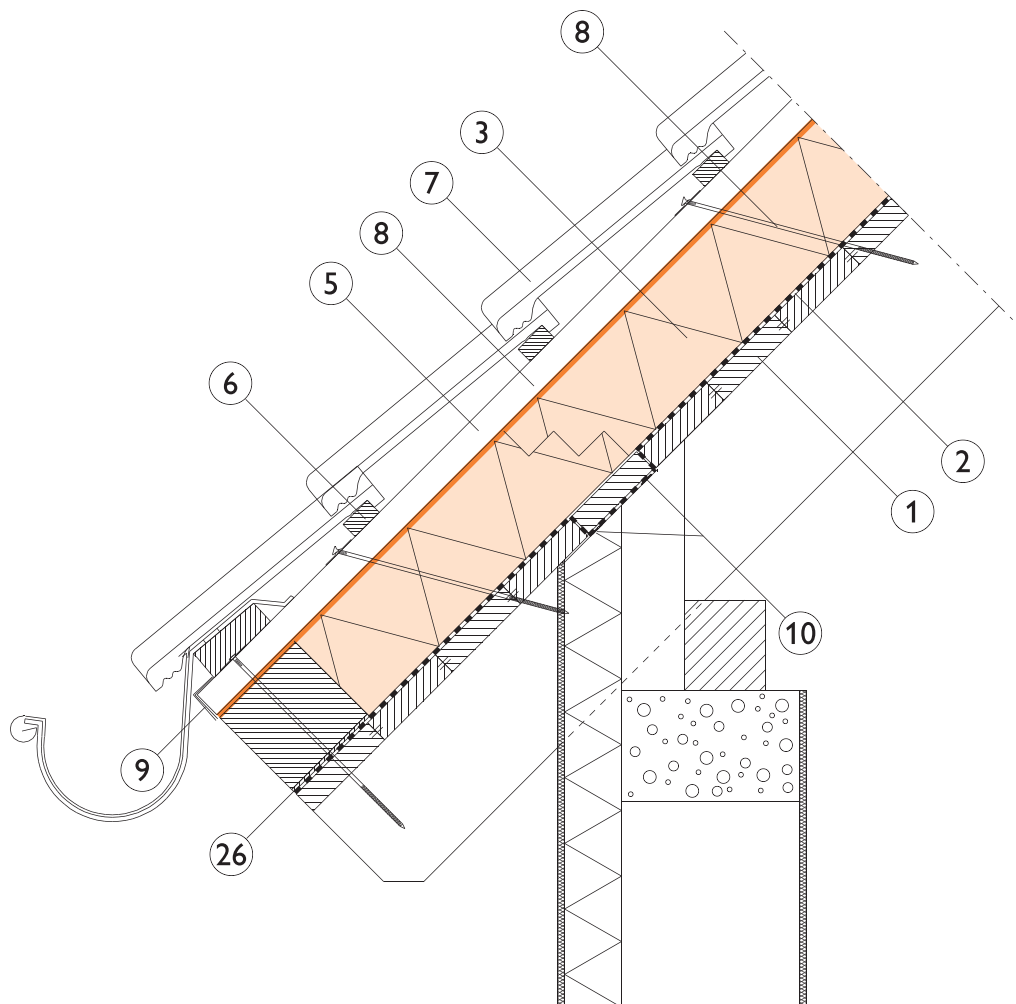

IsoBouw S-DIFF Traufanschluss an Traufbohle

- 01 Schalung
- 02 Vordeckbahn
- 03 **IsoBouw S-DIFF140**
- 05 Konterlatte 40/60 mm
- 06 Traglattung
- 07 Dacheindeckung
- 08 Befestigung: S-Schrauben / S-Nägeln
- 09 Lüftungsgitter
- 10 Vorkomprimiertes Dichtband
- 26 4–5 mm Beilage