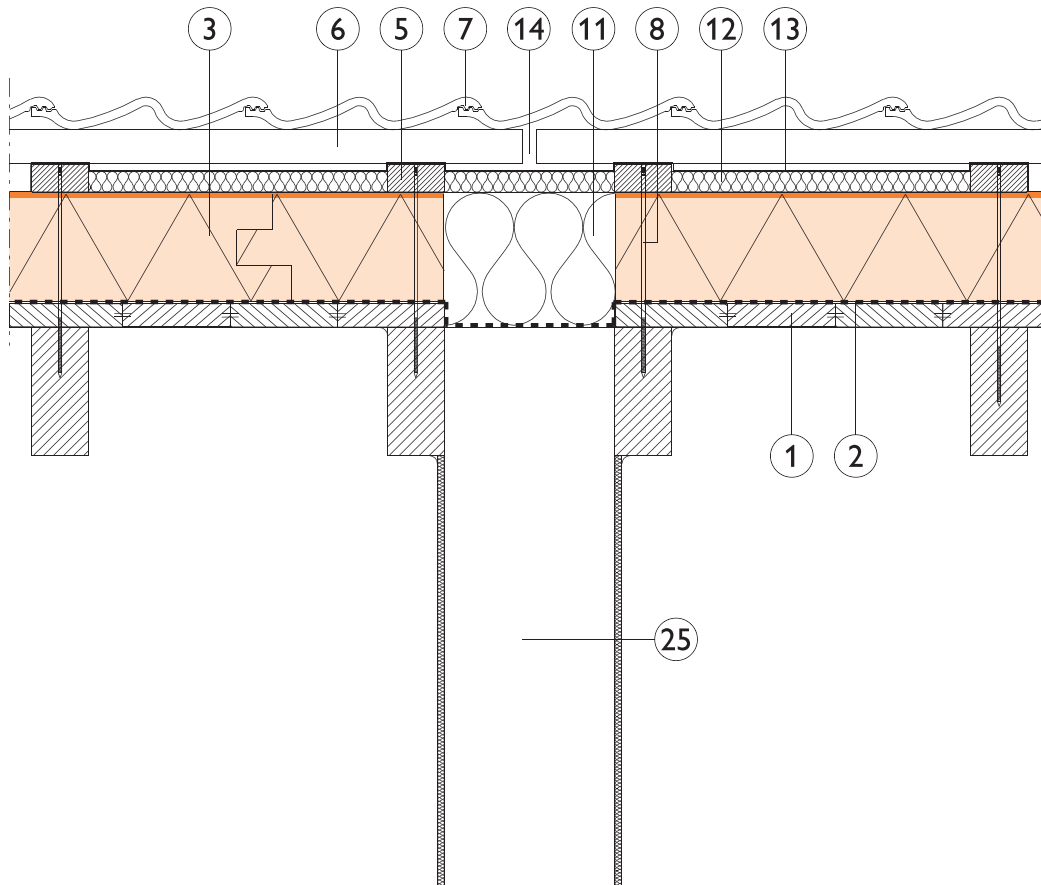

IsoBouw S-DIFF Trennwandanschluss

- 01 Schalung
- 02 Vordeckbahn
- 03 IsoBouw S-DIFF140
- 05 Konterlatte 40/60 mm
- 06 Traglattung
- 07 Dacheindeckung
- 08 Befestigung: S-Schrauben / S-Nägel
- 11 Mineralwolle A1 Material
- 12 Mineralwolle A1 Material
- 13 Diffusionsoffene Unterdeckbahn
- 14 Traglattung trennen
- 25 Wohnungstrennwand

IsoBouw Dämmtechnik GmbH
Verwaltung & Verkaufsbüro Süd
Etrastraße
D-74232 Abstatt
Telefon 070 62-678-0
Telefax 070 62-678-199
E-Mail: Vertrieb-Sued@isobouw.de

IsoBouw Dämmtechnik GmbH
Verkaufsbüro Nord-West
Postfach 1
NL-5710 AA Someren
Telefon 0031-493-49 81 00
Telefax 0031-493-49 69 88
E-Mail: Vertrieb-NW@isobouw.de

IsoBouw Dämmtechnik GmbH
Verkaufsbüro Ost
Wulfener Straße 2
D-06386 Micheln-Trebbichau
Telefon 03 49 73-260
Telefax 03 49 73-2 12 27
E-Mail: Vertrieb-Ost@isobouw.de

Dämmung + Know-how

Besuchen Sie uns im Internet: <http://www.isobouw.de>